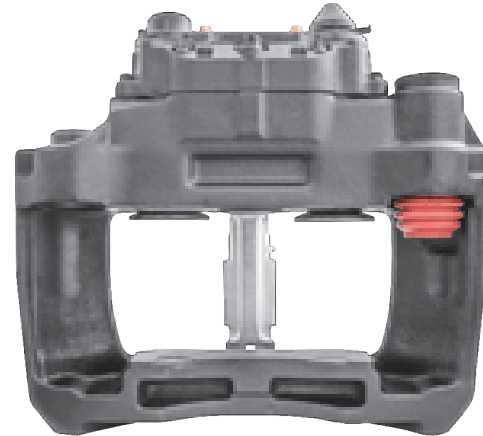

LRT002924RC KNORR-BREMSE SB6

CROSS REFERENCE		VEHICLE APPLICATION	SERVICE KITS
KB	K002924	370MM DISC	- LRT001497
	K000585	BRAKE PAD SET	
	K003669	WVA29095 / WVA29306	
	SB6592	ADDITIONAL INFO	
	SB6538		
SB6411RC	COMPLETE UNIT		
BPW	0536270230	+ = LRT6538SB