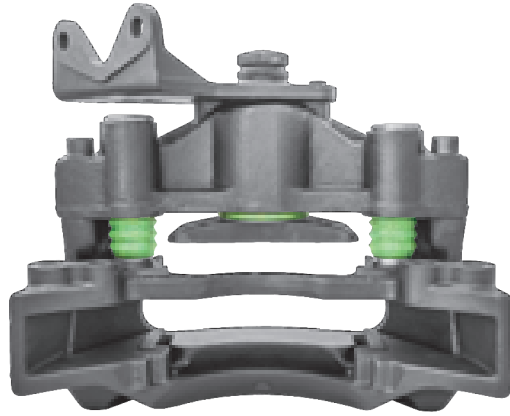

LRT160015 PERROT V-G1600

CROSS REFERENCE	VEHICLE APPLICATION	SERVICE KITS
WABCO 40160015 40160005	55 SERIES	- LRT14174156
	BRAKE PAD SET	
DAF AMPB005 AMPA048	WVA29077	
	ADDITIONAL INFO