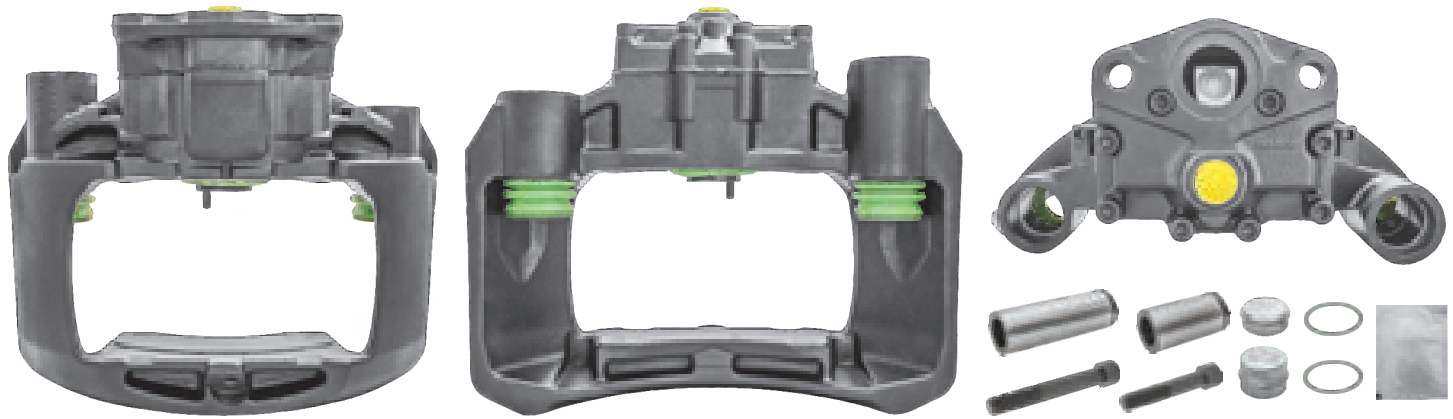

LRT195045RC WABCO PAN19-1

CROSS REFERENCE	VEHICLE APPLICATION	SERVICE KITS
WABCO 40195045 40195043	LF SERIES	- LRT14174187WPP
	BRAKE PAD SET	
DAF 1628062 1407634	WVA29126	
	ADDITIONAL INFO	
	COMPLETE UNIT	
	+ = LRT195045