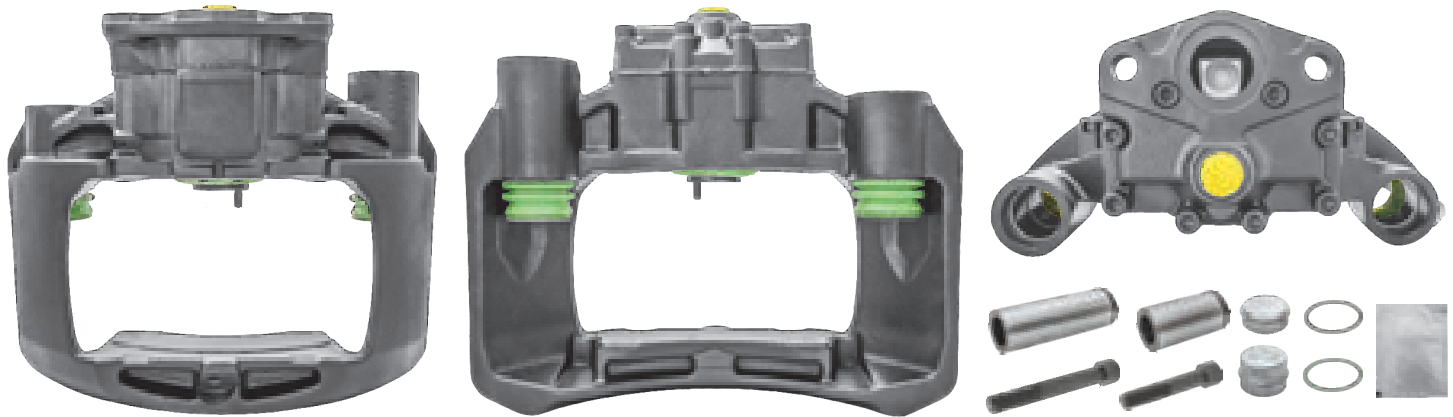

LRT195046RC WABCO PAN19-1

CROSS REFERENCE	VEHICLE APPLICATION	SERVICE KITS
WABCO 40195046 40195044	LF SERIES	- LRT14174187WPL
	BRAKE PAD SET	
DAF 1628063 1407635	WVA29126	
	ADDITIONAL INFO	
	COMPLETE UNIT	
	+ = LRT195046