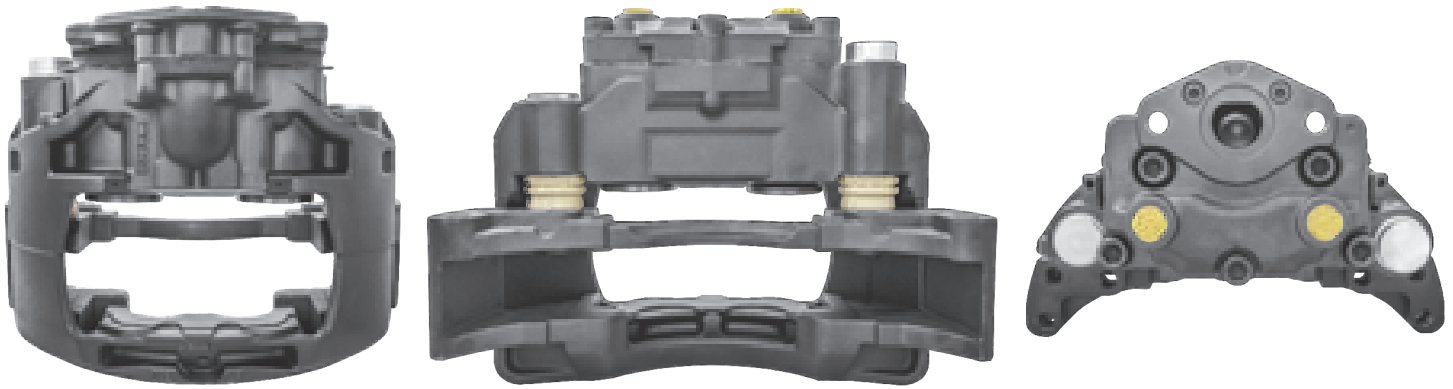

LRT195011 WABCO PAN19-2

CROSS REFERENCE	VEHICLE APPLICATION	SERVICE KITS
WABCO 40195011 40195007	LF SERIES	- LRT14174177
	BRAKE PAD SET	
DAF 1440502 1400072	WVA29142	
	ADDITIONAL INFO