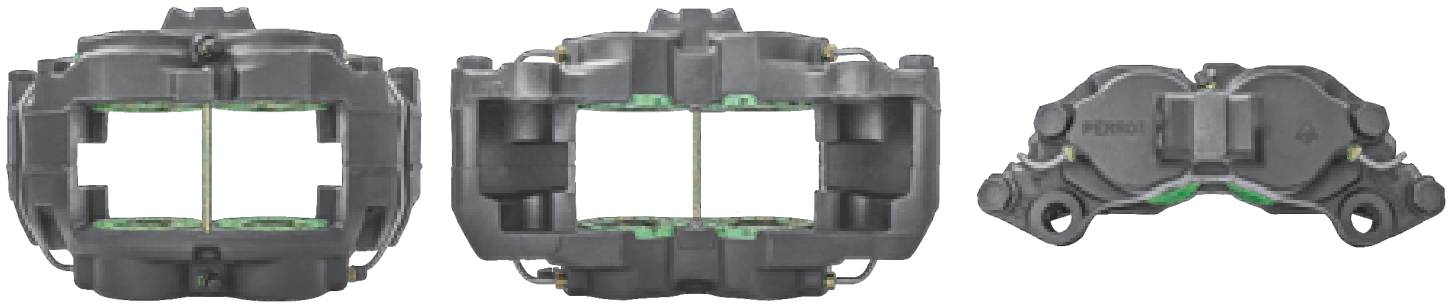

LRT456019 PERROT 456 F-Ö

CROSS REFERENCE	VEHICLE APPLICATION	SERVICE KITS
WABCO 40465019	45 SERIES	
DAF ACU9383	BRAKE PAD SET	
	WVA29017	
	ADDITIONAL INFO	
	65