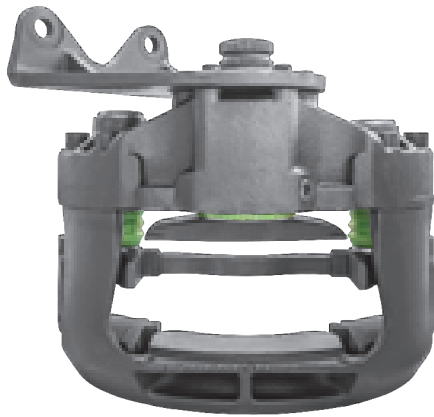

LRT160016 PERROT V-G1600

CROSS REFERENCE	VEHICLE APPLICATION	SERVICE KITS
WABCO 40160016 40160006	55 SERIES	- LRT14174156
	BRAKE PAD SET	
DAF AMPB006 AMPA049	WVA29077	
	ADDITIONAL INFO