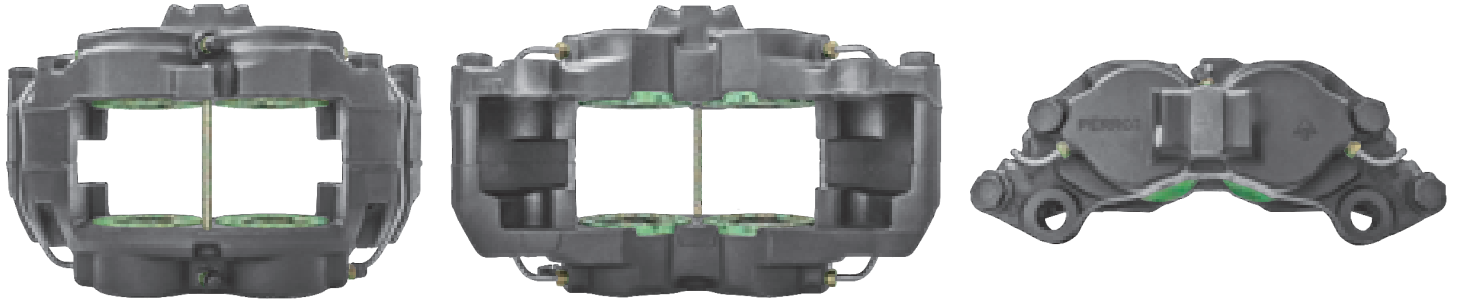

LRT456033 PERROT 456 F-Ö

CROSS REFERENCE	VEHICLE APPLICATION	SERVICE KITS
WABCO 40456033	45 SERIES	
DAF 1203033	BRAKE PAD SET	
	WVA29017	
	ADDITIONAL INFO