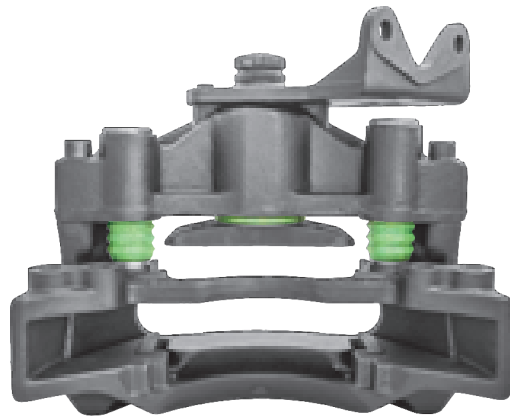

LRT160016 PERROT V-G1600

CROSS REFERENCE	VEHICLE APPLICATION	SERVICE KITS
WABCO 40160016 40160006	55 SERIES	- LRT14174156
	BRAKE PAD SET	
DAF AMPB006 AMPA049	WVA29077	
	ADDITIONAL INFO