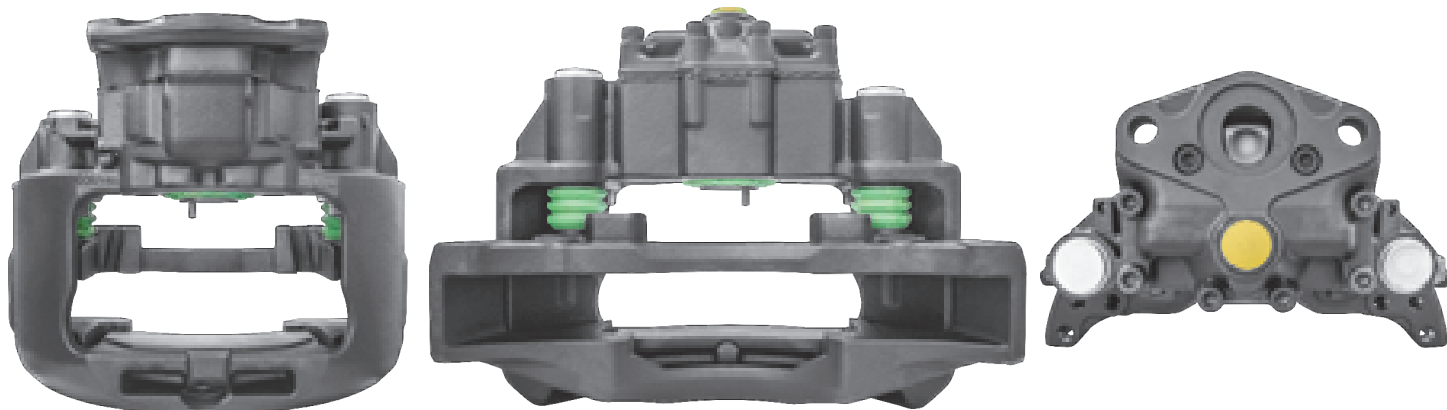

LRT175072 WABCO PAN17

CROSS REFERENCE	VEHICLE APPLICATION	SERVICE KITS
WABCO 40175072 40175070	LF SERIES	- LRT14174176WPP
	BRAKE PAD SET	
DAF 1440500 1403632	WVA29088	
	ADDITIONAL INFO