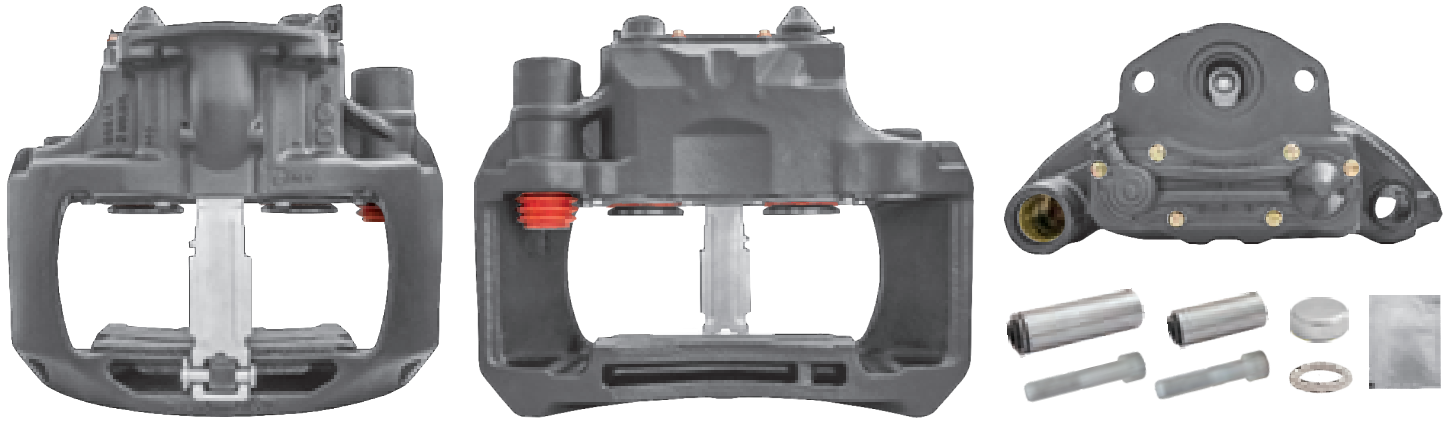

LRT003805RC KNORR-BREMSE SN7

CROSS REFERENCE		VEHICLE APPLICATION	SERVICE KITS
KB	K003805	TRUCK / COACH SERIES	- LRT011479
	K000003	BRAKE PAD SET	
	K000387	WVA29202 / WVA29108	
	K001337	ADDITIONAL INFO	
	SN7138		
	SN7204	COMPLETE UNIT	
	SB7890	+ = LRT7138SN	
DAF	1399063 1449167 1612741