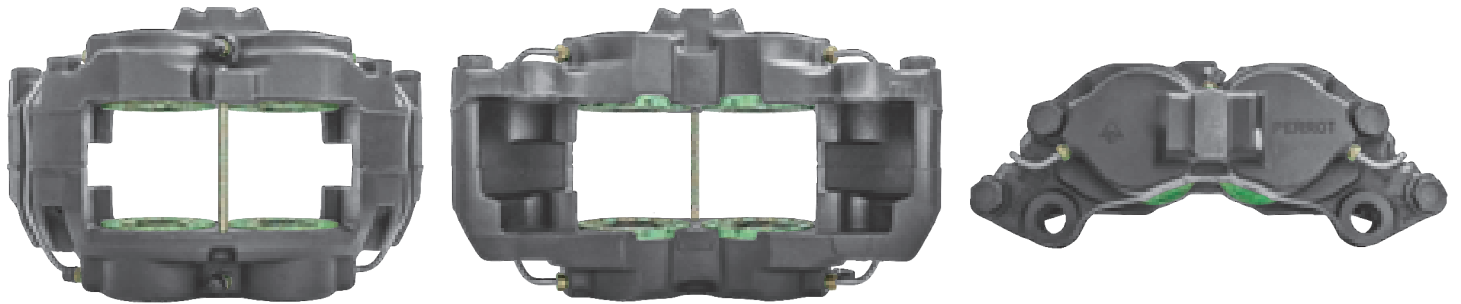

LRT456034 PERROT 456 F-Ö

CROSS REFERENCE	VEHICLE APPLICATION	SERVICE KITS
WABCO 40456034	45 SERIES	
DAF 1203032	BRAKE PAD SET	
	WVA29017	
	ADDITIONAL INFO