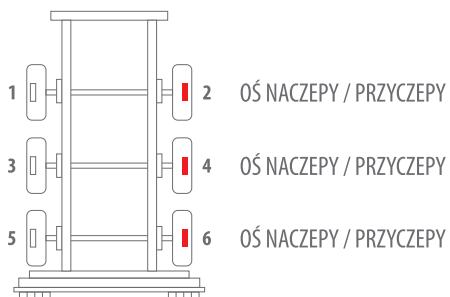

UMIEJSCOWIENIE ZACISKU - NACZEPA / PRZYCZEPA