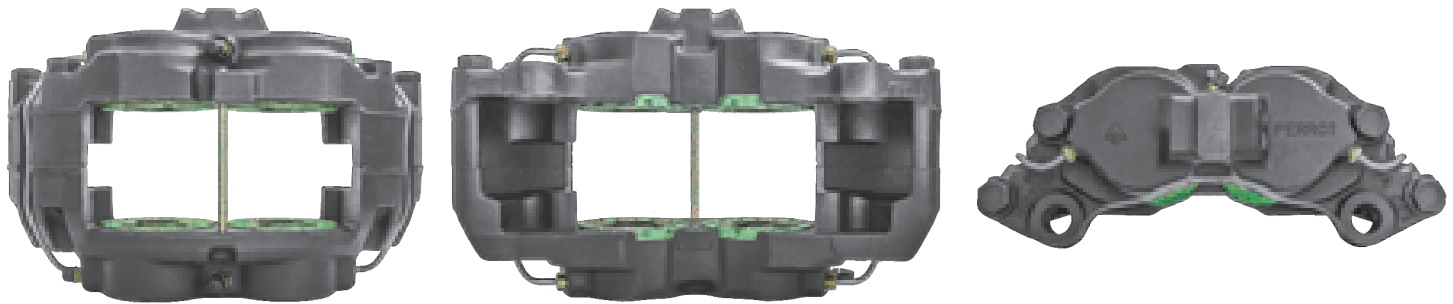

LRT456020 PERROT 456 F-Ö

CROSS REFERENCE	VEHICLE APPLICATION	SERVICE KITS
WABCO 40465020	45 SERIES	
DAF ACU9384	BRAKE PAD SET	
	WVA29017	
	ADDITIONAL INFO	
	65