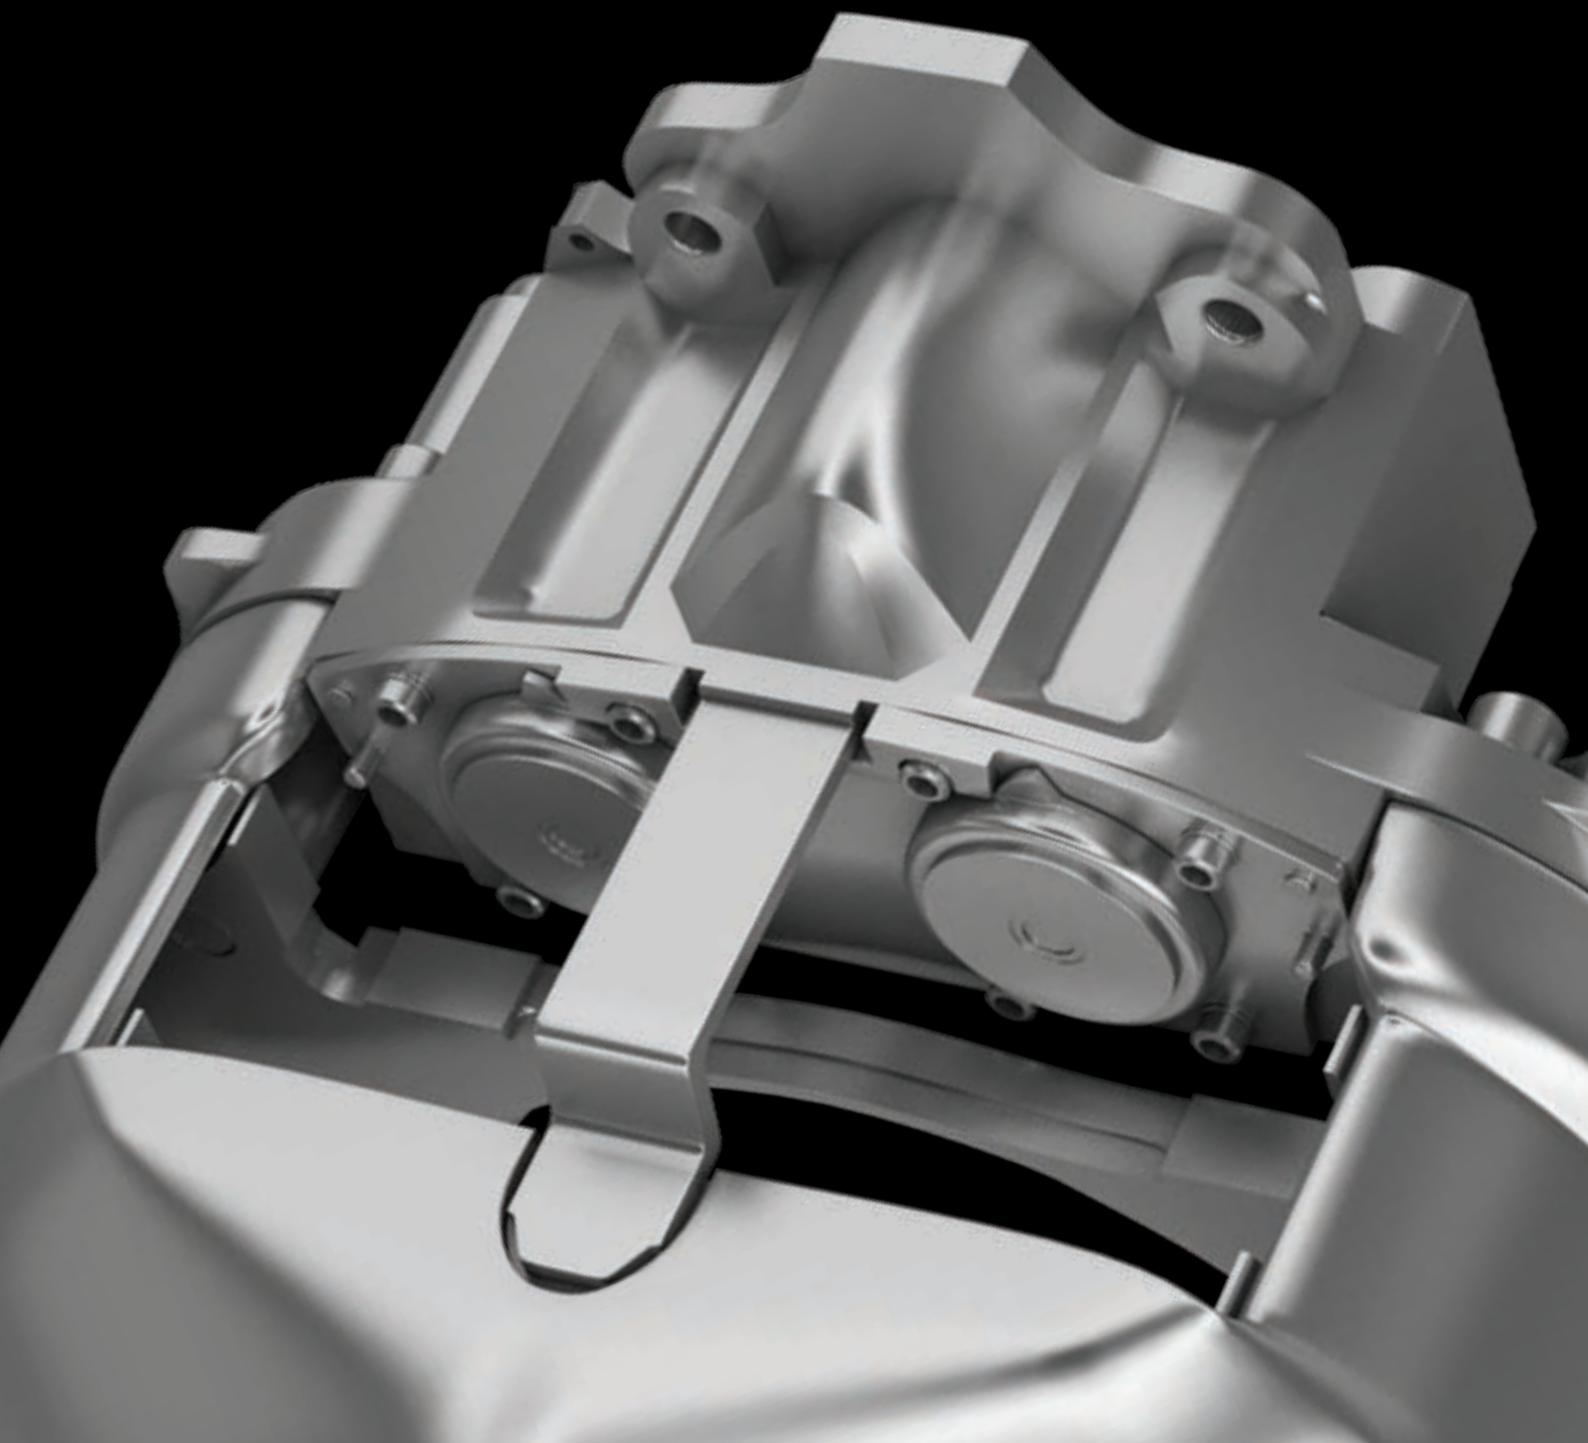

BRAKE CALIPERS CATALOGUE