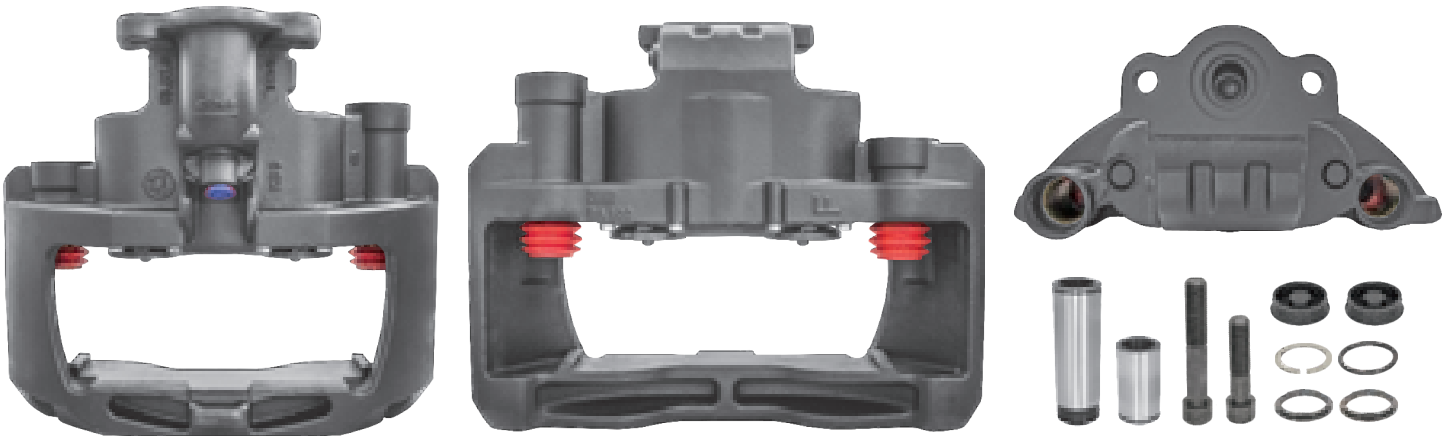

LRT4312060

BPW TSB4312

CROSS REFERENCE	VEHICLE APPLICATION	SERVICE KITS
BPW 0536272060 0936272060 0936272160	430MM DISC	
	BRAKE PAD SET	
	WVA29127 / WVA29267	
	ADDITIONAL INFO