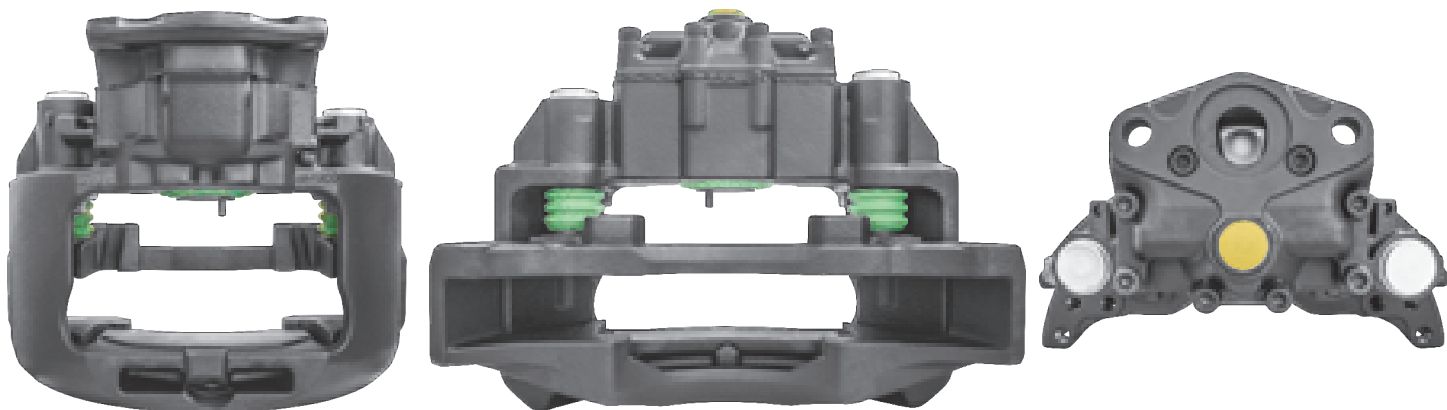

LRT175073 WABCO PAN17

CROSS REFERENCE	VEHICLE APPLICATION	SERVICE KITS
WABCO 40175073 40175071	LF SERIES	- LRT14174176WPL
	BRAKE PAD SET	
DAF 1440501 1403633	WVA29088	
	ADDITIONAL INFO