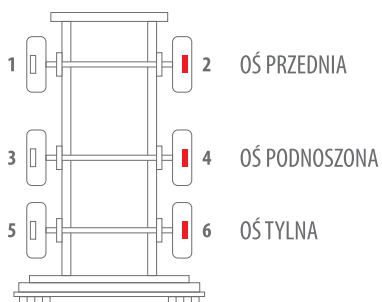

LEGENDA

SIŁOWNIK MONTOWANY POZIOMO DO OSI

SIŁOWNIK MONTOWANY PIONOWO DO OSI

RUCH SIŁOWNIKA POPRZEC DŹWIGNIĘ

OTWÓR NA POTENCJOMETR (DOTYCZY ZACISKU MERITOR)

BRAK POTENCJOMETRA

POTENCJOMETR WŁĄCZ / WYŁĄCZ

POTENCJOMETR STAŁY

POKRYWA NA ŚRUBKI

POKRYWA NA SPINKĘ

KĄT MOCOWANIA SIŁOWNIKA DO ZACISKU

ŚREDNICA TŁOKA ZACISKU

TYP WAŁKA WIELOKLINOWEGO

LEWA LUB PRAWA STRONA W ZALEŻNOŚCI OD RODZAJU OSI

OŚ PODNOSZONA

WSPORNIK ZACISKU

KASETA ZACISKU

MOSTEK ZACISKU

UMIEJSCOWIENIE ZACISKU - SAMOCHÓD CIĘŻAROWY / AUTOBUS