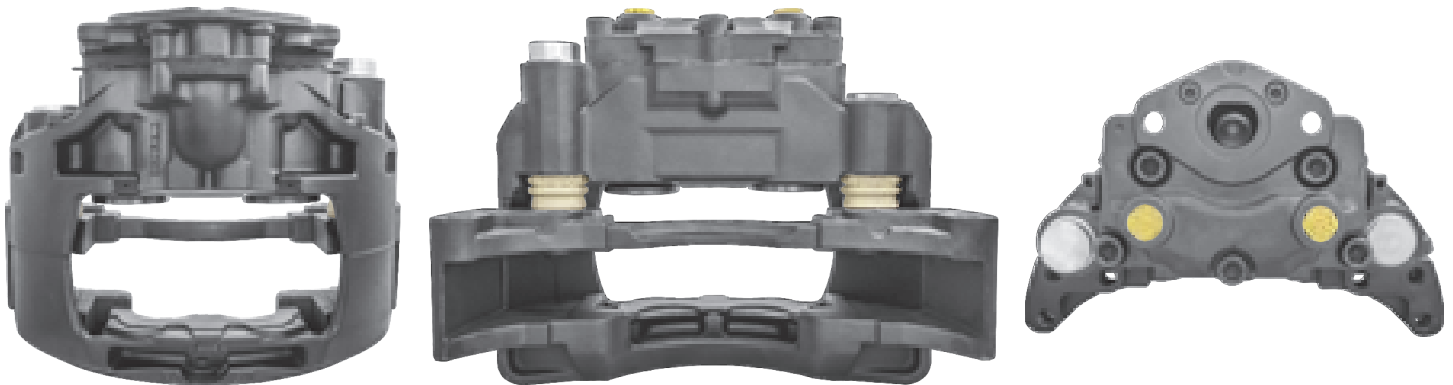

LRT195012 WABCO PAN19-2

CROSS REFERENCE	VEHICLE APPLICATION	SERVICE KITS
WABCO 40195012 40195008	LF SERIES	- LRT14174177
	BRAKE PAD SET	
DAF 1440503 1400067	WVA29142	
	ADDITIONAL INFO